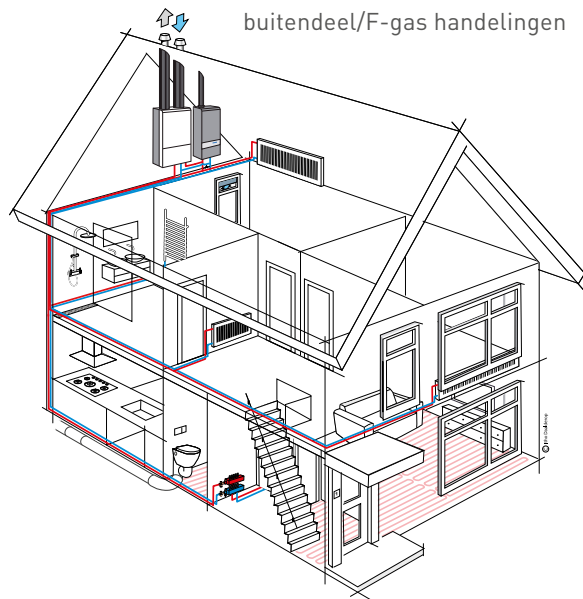

Lucht/water warmtepomp HP-M 25 i

- Werkt met elk merk/type cv-ketel en bestaande radiatoren samen
- 7 jaar garantie
- Benut buitenlucht én ventilatielucht
- Inclusief Spider Klimaatthermostaat
- Eenvoudige installatie; geen buitendeel/F-gas handelingen