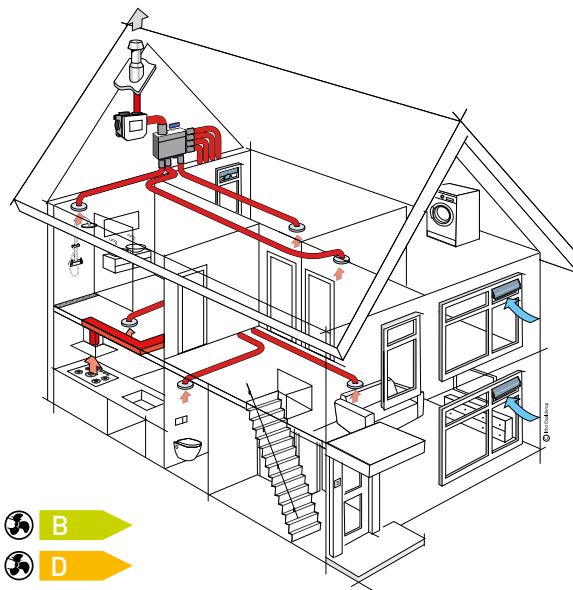

DemandFlow

- Vraaggestuurd in iedere ruimte
- Luchtkwaliteitscontrole in hele woning
- Zeer hoge energiebesparing