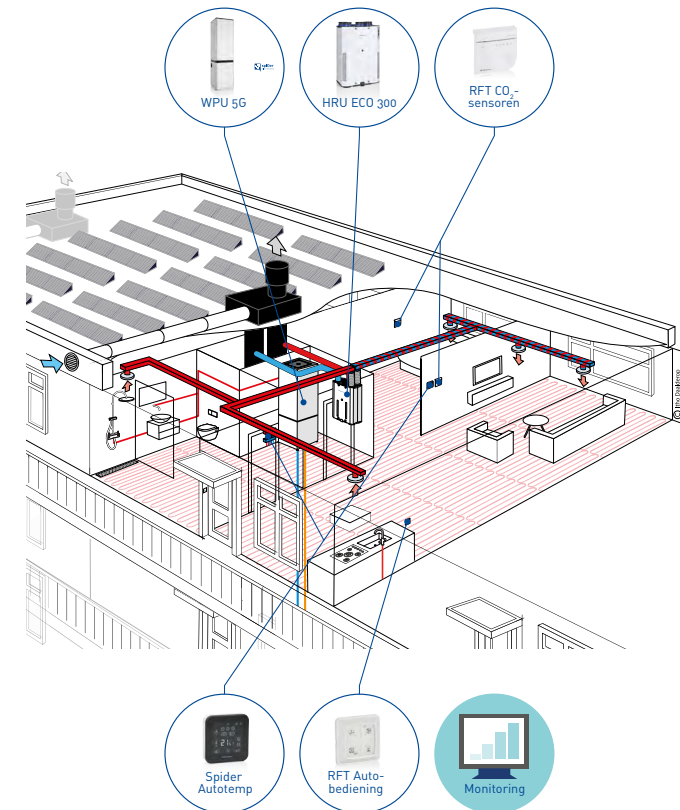

HRU ECO 300 met CO₂-sensoren

- CO₂-gestuurde ventilatie met WTW
- Capaciteit 300 m³/h, rendement 97%
- Unieke aansluitmogelijkheden (o.a. achter het knieschot)
- Eenvoudig uit te breiden met meerdere sensoren en/of bedieningen