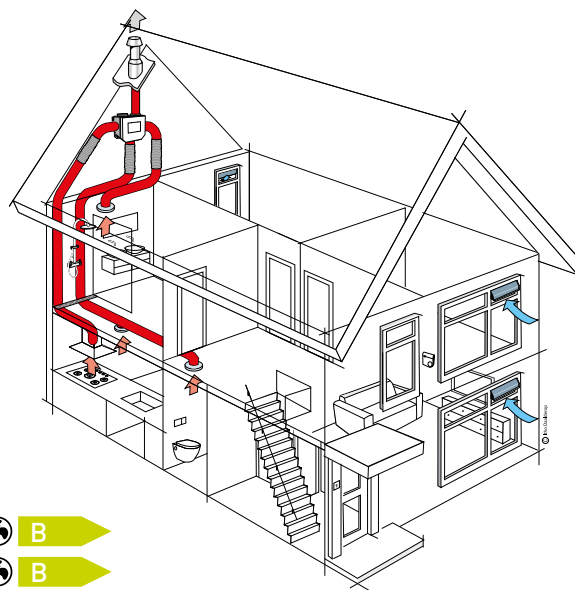

CVE-S ECO met CO₂-sensor (Optima)

- Vraaggestuurde ventilatie op basis van één CO₂-sensor
- Toepasbaar in elke situatie (plug&play installatie)
- Verbruikt tot 83% minder energie dan ventilatoren met wisselstroom
- Standaard geïntegreerde vochtsensor