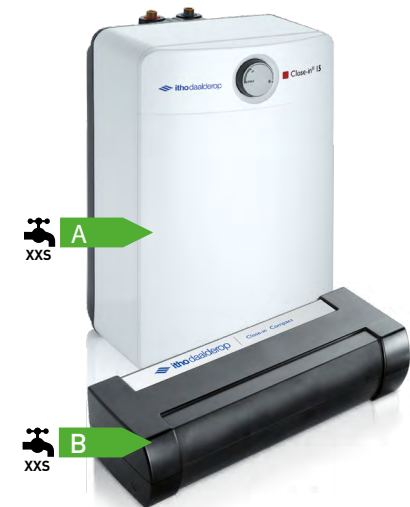

Close-in boilers

- Hoog comfort, laag verbruik
- Snel terugverdiend
- Kast- en plintuitvoering
- Water- en energiebesparend
- Direct warm water tot 12,5/45 liter (40°C)