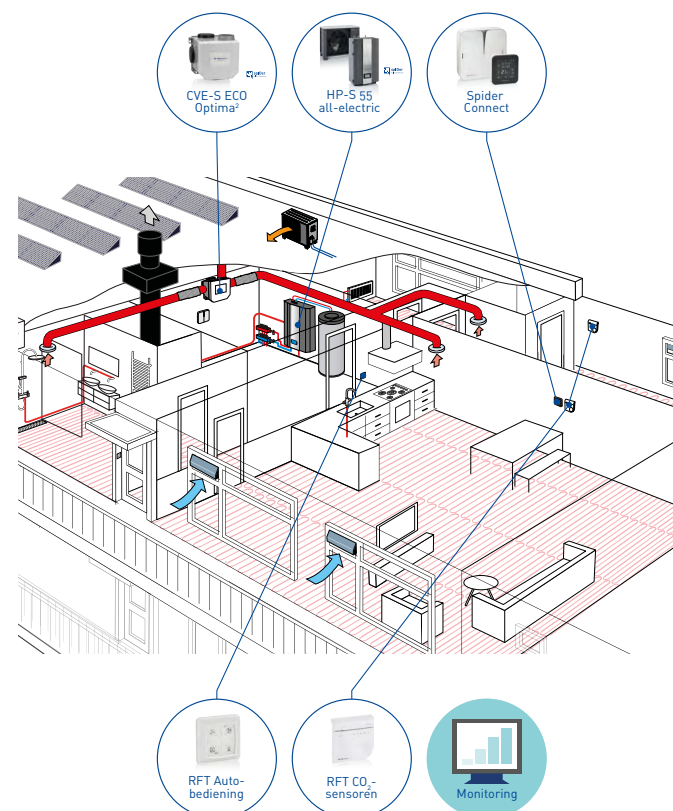

Optima² met CVE-S ECO

- Vraaggestuurde ventilatie op basis van twee CO₂-sensoren
- Toepasbaar in elke situatie (plug&play installatie)
- Verbruikt tot 83% minder energie dan ventilatoren met wisselstroom
- Standaard geïntegreerde vochtsensor