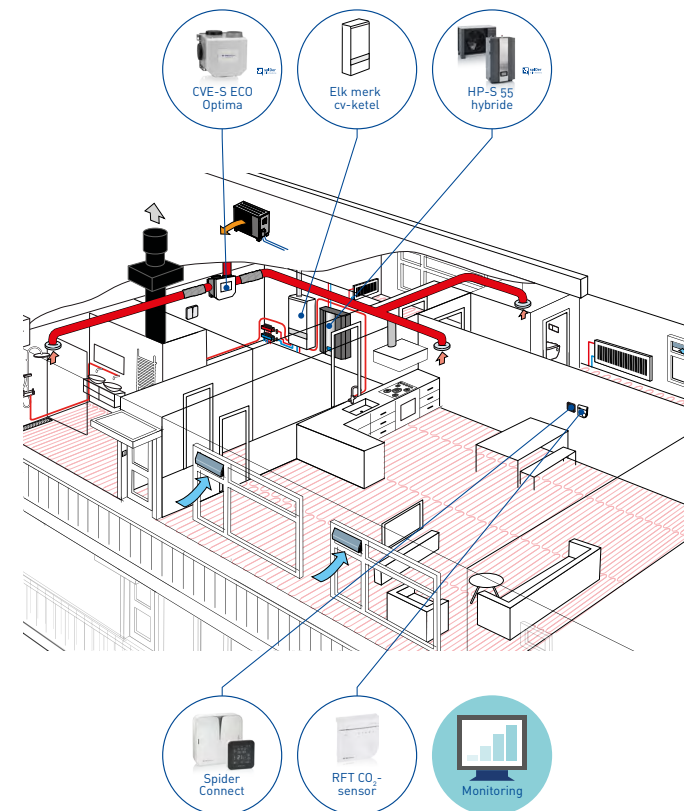

Optima met CVE-S ECO

- Vraaggestuurde ventilatie op basis van één CO₂-sensor
- Toepasbaar in elke situatie (plug&play installatie)
- Verbruikt tot 83% minder energie dan ventilatoren met wisselstroom
- Standaard geïntegreerde vochtsensor