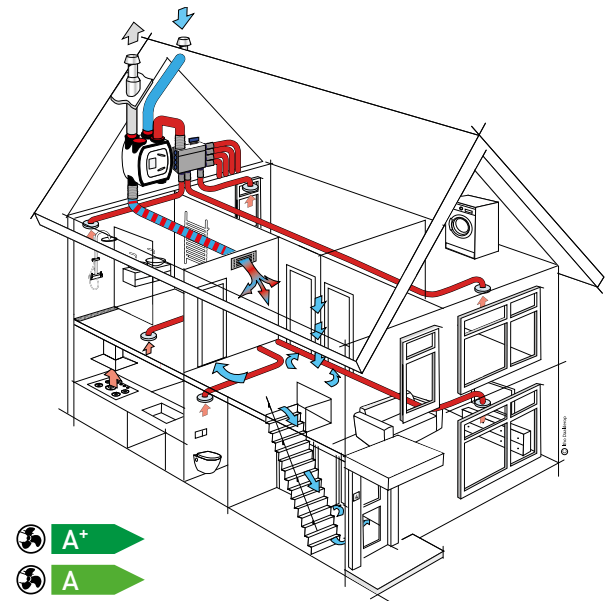

HRU ECO 350 met CO₂-sturing in iedere ruimte (QualityFlow)

- CO₂-gestuurde ventilatie in iedere ruimte met warmteterugwinning
- Maximale comfortbeleving
- Hoogste energiebesparing