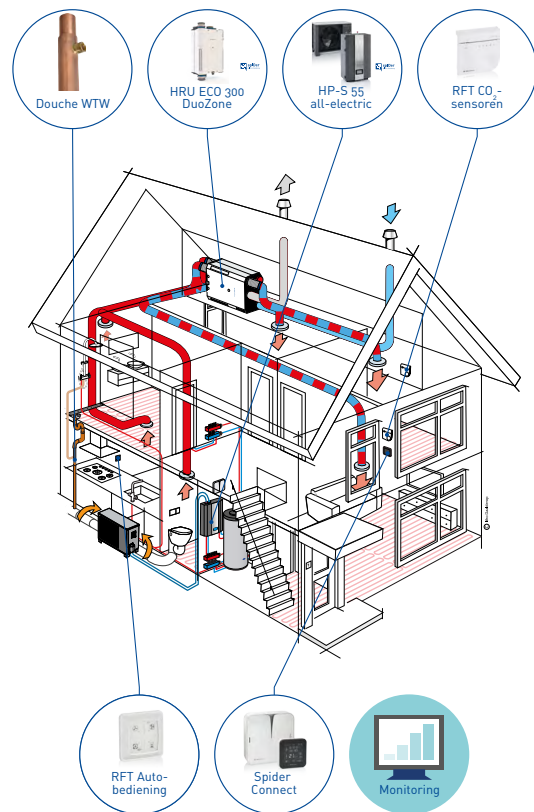

Lucht/water oplossing laagbouw

Lucht/water warmtepomp HP-S 55 all-electric

- Een COP van 4,6
- Verwarmen én koelen (fluïsterstil)
- Zowel hybride als all-electric inzetbaar
- 7 jaar zekerheid door 7 jaar garantie
- Inclusief Spider Klimaatthermostaat en Spider App

HRU ECO 300 DuoZone met CO₂-sensoren

- CO₂-gestuurde ventilatie met WTW in twee aparte zones
- Capaciteit 300 m³/h, rendement 97%
- Unieke aansluitmogelijkheden (knieschot)
- Modulaire opbouw: montage zonekleppen op unit of in kanaalwerk
- Eenvoudig uit te breiden met meerdere sensoren en/of bedieningen