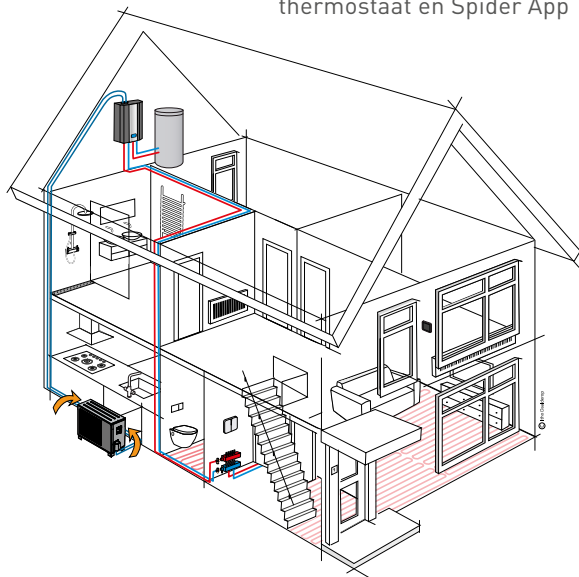

HP-S all-electric

- Een COP tot 4,7
- Verwarmen én koelen (fluïsterstil)
- Keuze uit 200 of 300 liter boilervat
- 7 jaar zekerheid door 7 jaar garantie
- Inclusief Spider Klimaatthermostaat en Spider App