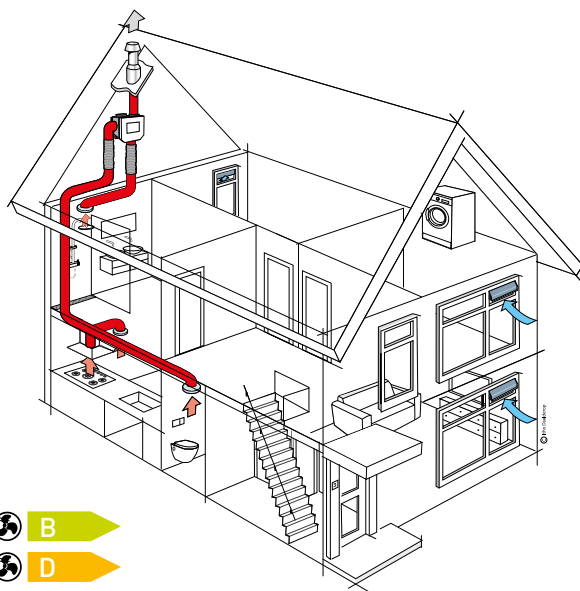

Ventilatiesystemen

CVE-S ECO

- Bewezen, betrouwbaar en stil
- Toepasbaar in elke situatie
- Verbruikt tot 83% minder energie dan ventilatoren met wisselstroom
- Standaard geïntegreerde vochtsensor