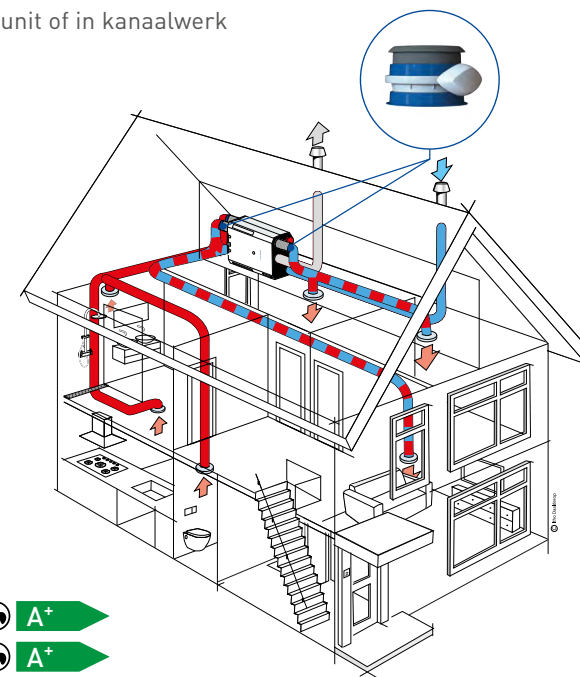

HRU 300 ECO DuoZone

- CO₂-gestuurde ventilatie met WTW in twee aparte zones
- Rendement 97%
- Unieke aansluitmogelijkheden (o.a. achter het knieschot)
- Modulaire opbouw: montage zonekleppen op unit of in kanaalwerk