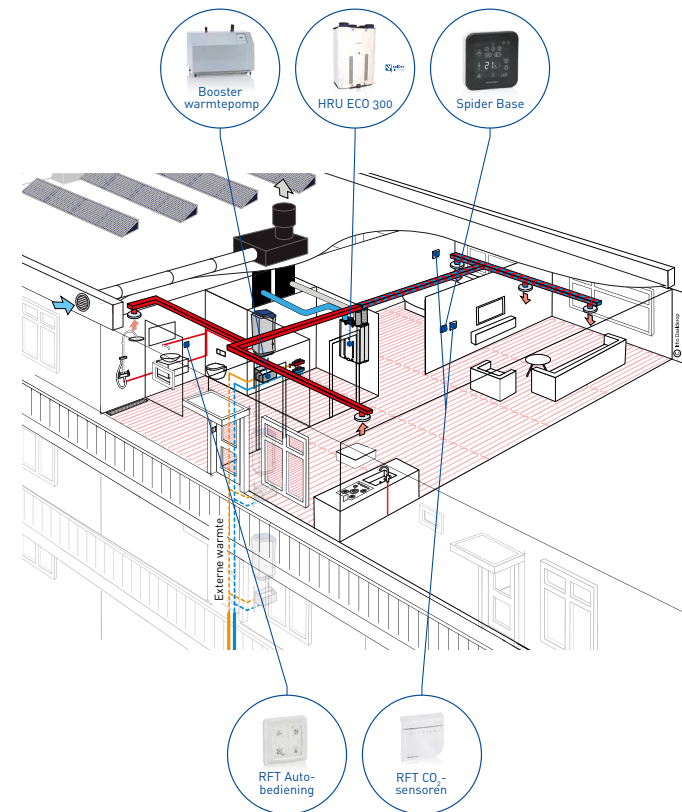

HRU ECO 300 met CO₂-sensoren

- CO₂-gestuurde ventilatie met WTW
- Capaciteit 300 m³/h, rendement 97%
- Unieke aansluitmogelijkheden (o.a. achter het knieschot)
- Eenvoudig uit te breiden met meerdere sensoren en/of bedieningen