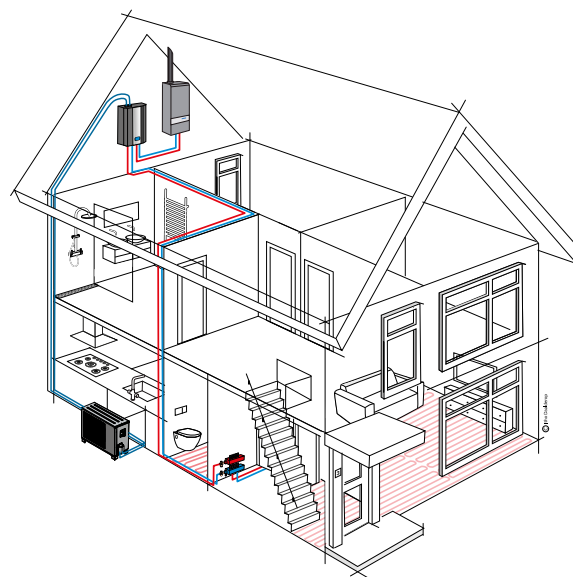

Tot
€ 2.200,-
subsidie
HP-S

A+++
A
XL

HP-S all-electric

- Een COP tot 4,7
- Verwarmen én koelen (fluïsterstil)
- Keuze uit 200 of 300 liter boilervat
- 7 jaar zekerheid door 7 jaar garantie
- Inclusief Spider Klimaatthermostaat en Spider App

Tot
€ 2.200,-
subsidie
HP-S

A+++
A
XL

HP-S hybride

- Een COP tot 4,7
- Verwarmen én koelen (fluïsterstil)
- Zowel hybride als all-electric inzetbaar
- 7 jaar zekerheid door 7 jaar garantie
- Inclusief Spider Klimaatthermostaat en Spider App