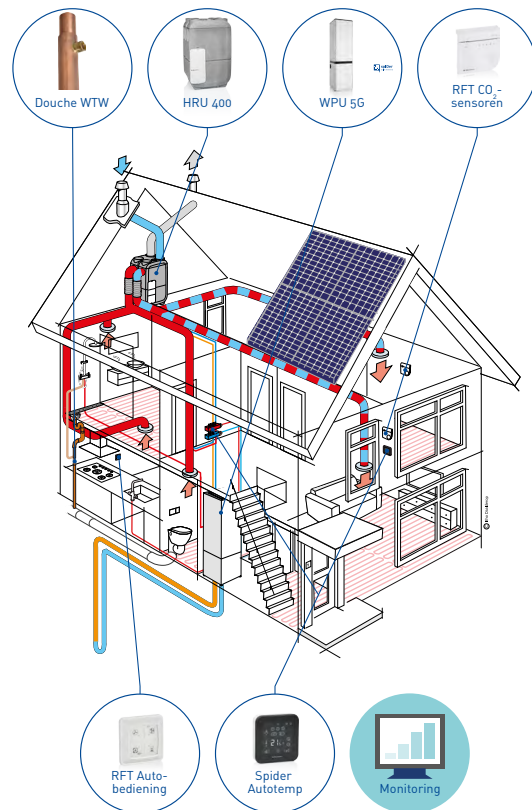

HRU 400 met CO₂-sensoren

- CO₂-gestuurde ventilatie met WTW
- Capaciteit 400 m³/h, rendement 95,5%
- Unieke plaatsingsmogelijkheid direct op de grond
- Één model voor hoog- en laagbouw, links en rechts toepasbaar
- Inregelen en bediening via app