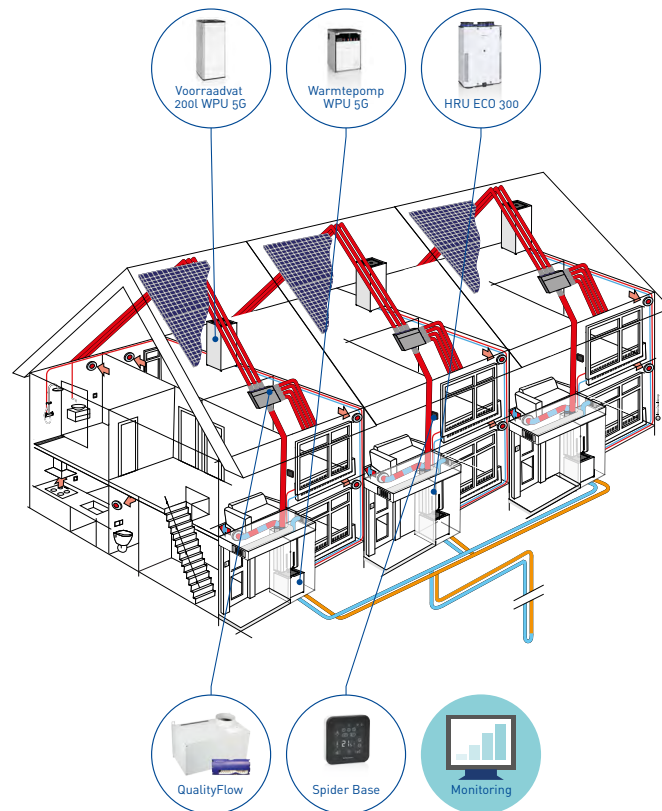

Oplossingen projectmatige renovatie

Gasloze oplossing laagbouw (Warmtepompnet)

Water/water warmtepomp WPU 5G

- Hoogste rendement in de markt
- Extreem stil
- Compact formaat en geluidsreducerende omkasting
- Altijd passieve koeling beschikbaar
- Beschikbaar in trapkastopstelling en gestapelde opstelling

QualityFlow met HRU ECO 300

- CO₂-gestuurde ventilatie met WTW in iedere ruimte
- Maximale comfortbeleving en hoogste energiebesparing
- Capaciteit 300 m³/h, rendement 97%
- Unieke aansluitmogelijkheden (o.a. achter het knieschot)
- Eenvoudig uit te breiden met meerdere sensoren en/of bedieningen