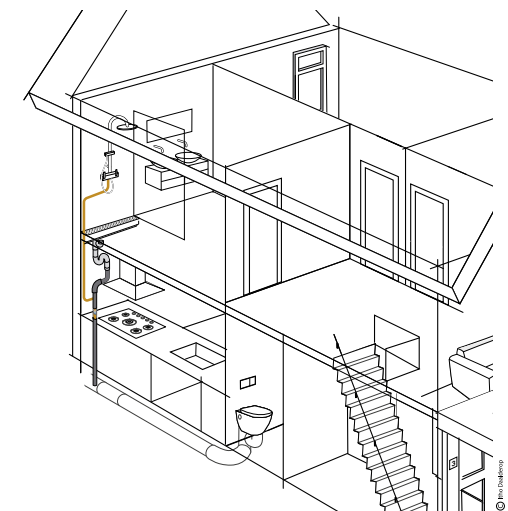

Douche WTW verticaal

- Aanzienlijke EPC-reductie
- Rendement van $\geq 50\%$
- Voor zowel nieuw- als bestaande bouw
- Comfortverhogend in combinatie met boiler
- Grote binnendiameter, snelle afvoer