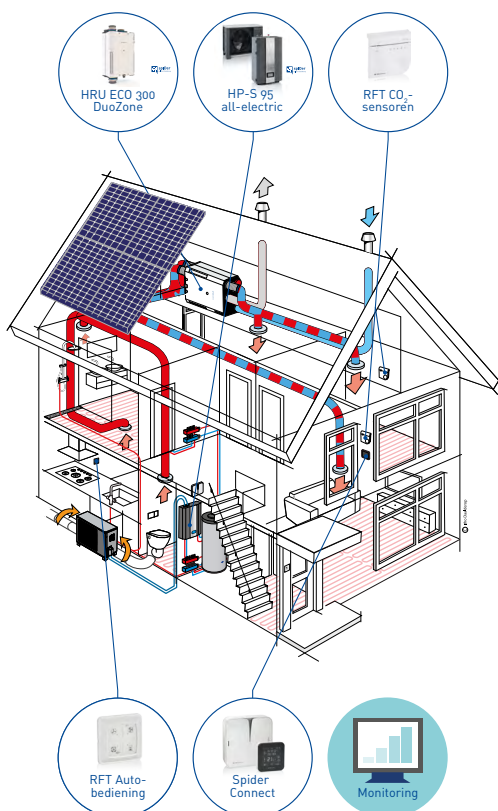

Oplossingen particuliere renovatie

Gasloze oplossing laagbouw

Lucht/water warmtepomp

HP-S 95 all-electric

- Een COP van 4,2
- Verwarmen én koelen (fluisterstil)
- Zowel hybride als all-electric inzetbaar
- 7 jaar zekerheid door 7 jaar garantie
- Inclusief Spider Klimaatthermostaat en Spider App

HRU ECO 300 DuoZone met CO₂-sensoren

- CO₂-gestuurde ventilatie met WTW in twee aparte zones
- Capaciteit 300 m³/h, rendement 97%
- Unieke aansluitmogelijkheden (knieschot)
- Modulaire opbouw: montage zonekleppen op unit of in kanaalwerk