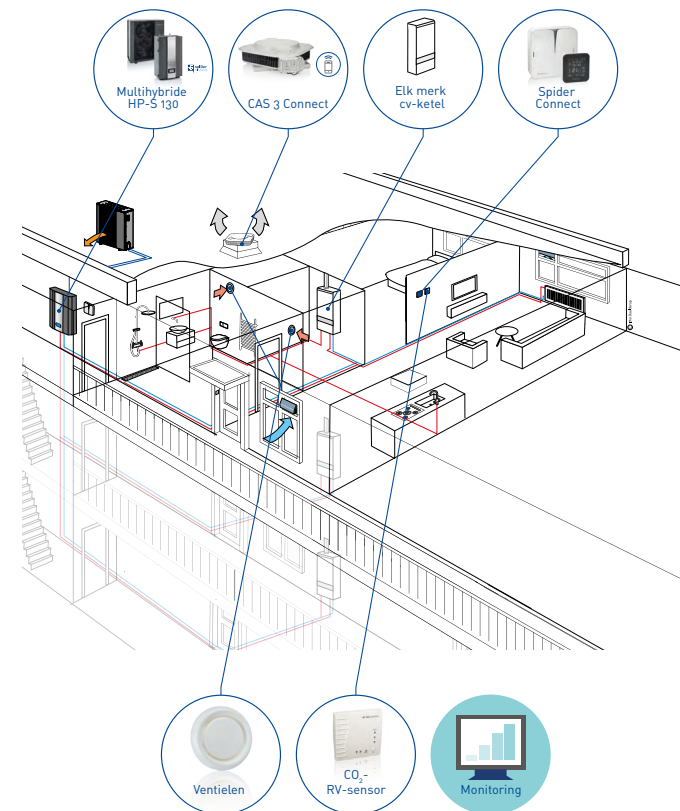

BaseFlow ventilatie met CAS 3 Connect

- CO₂-gestuurde ventilatie voor de hele woning
- Sneller installeren (minder handelingen)
- Beheer in de cloud
- Bediening op afstand