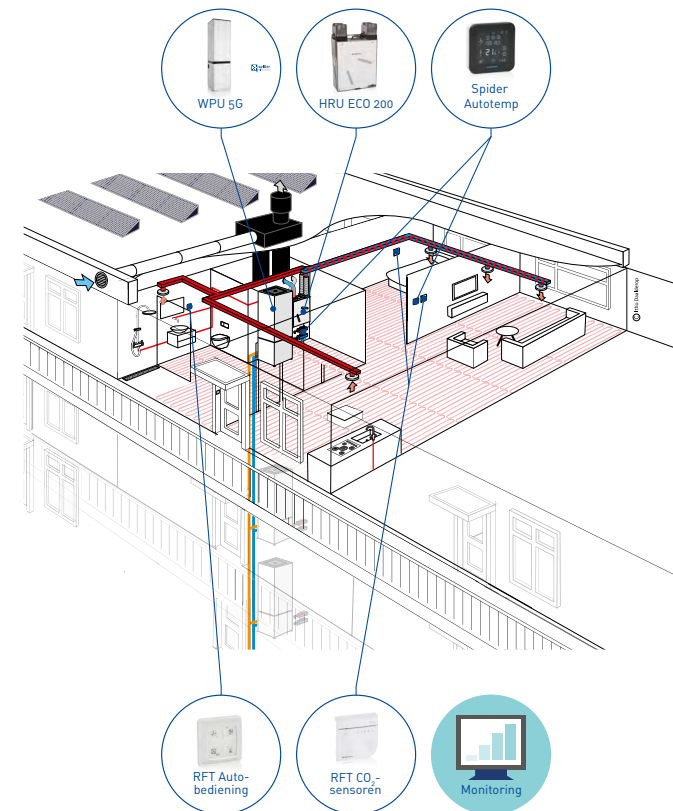

HRU ECO 200 met CO₂-sensoren

- CO₂-gestuurde ventilatie met WTW
- Capaciteit 200 m³/h, rendement 91%
- Compacte WTW-unit eenvoudig te installeren
- Eenvoudig uit te breiden met meerdere sensoren en/of bedieningen