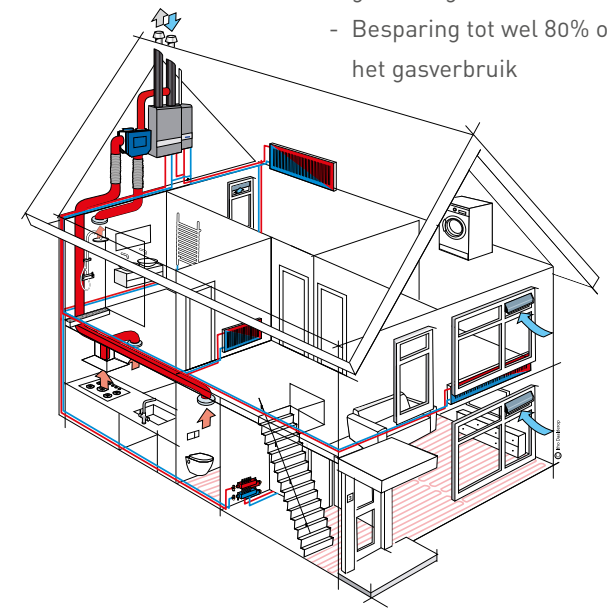

Lucht/water warmtepomp HP (Cool) Cube

- Topkoeling mogelijk
- Aanzienlijk besparen op uw gasverbruik
- Bekende en beproefde componenten
- Hoog installatie- en gebruiksgemak
- Besparing tot wel 80% op het gasverbruik