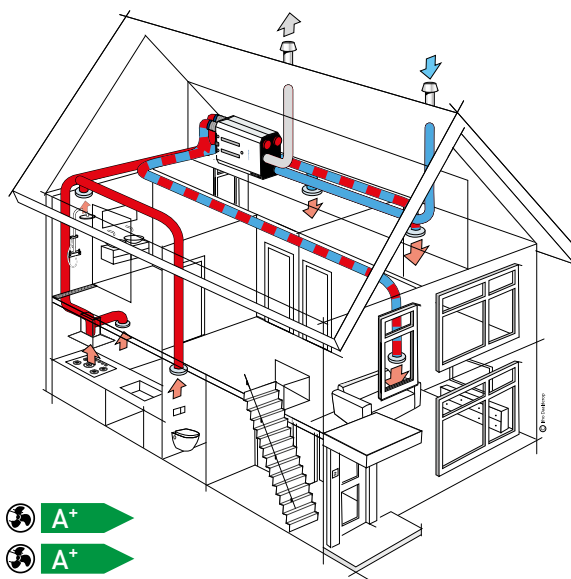

- Ventilatie met warmteterugwinning
- Tot 97% rendement
- Unieke aansluitmogelijkheden (o.a. achter het knieschot)
- Eenvoudig uit te breiden met meerdere sensoren en/of bedieningen

HRU 300 ECO DuoZone