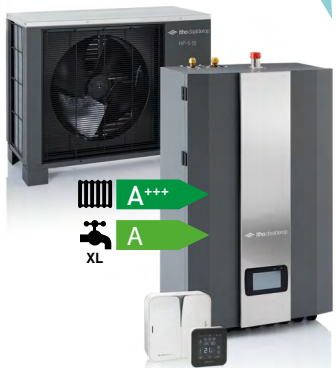

Tot
€ 2.200,-
subsidie
HP-S