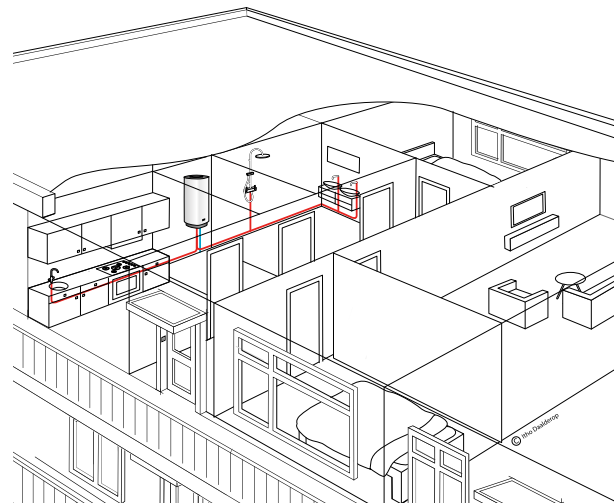

Elektroboiler

- Gemakkelijk uitwisselbaar
- Koperen vat, dus onderhoudsarm
- Dag- en/of nacht- en 3-fase uitvoering
- Als Mono, Mono-Plus, Mono-3 en Duo
- 30 tot 150 liter

Smartboiler

- Smartregeling voor 10% energiebesparing
- Boostfunctie
- LCD-display met achtergrondverlichting
- Gemakkelijk uitwisselbaar
- Duurzaam door koperen voorraadvat

Close-in boilers

- Hoog comfort, laag verbruik
- Snel terugverdiend
- Kast- en plintuitvoering
- Water- en energiebesparend
- Direct warm water tot 12,5/45 liter (40°C)