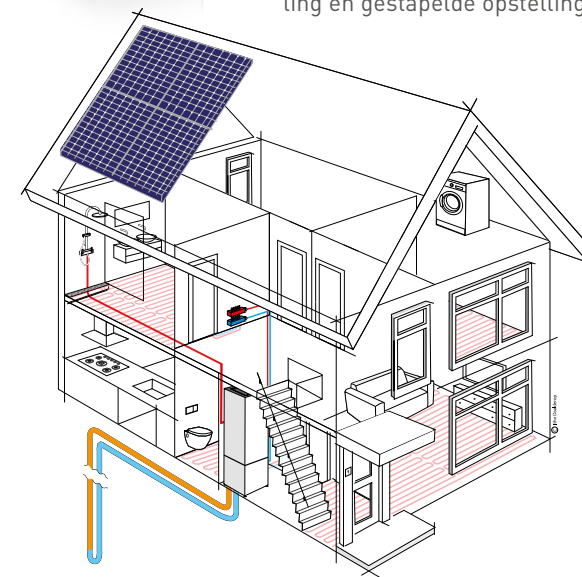

Water/water warmtepomp WPU 5G

- Hoogste rendement in de markt
- Extreem stil
- Compact formaat en geluidsreducerende omkasting
- Altijd passieve koeling beschikbaar
- Beschikbaar in trapkastopstelling en gestapelde opstelling