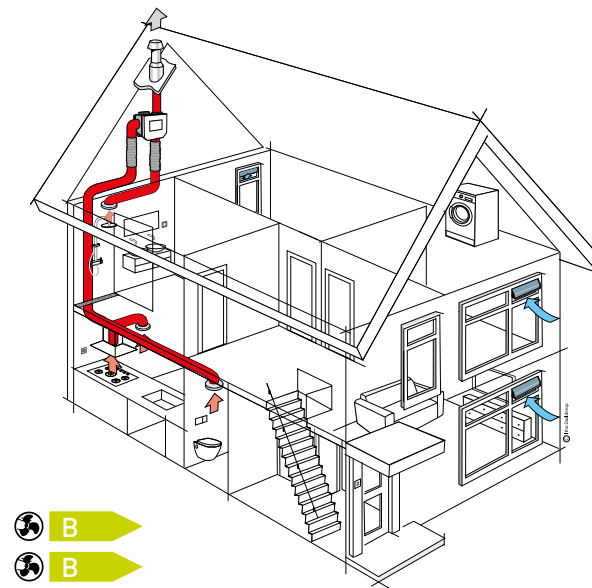

CVE-S ECO met geïntegreerde CO₂-sensor (Optima Inside)

- Vraaggestuurde ventilatie op basis van één CO₂-sensor
- Toepasbaar in elke situatie (plug&play installatie)
- Verbruikt tot 83% minder energie dan ventilatoren met wisselstroom
- Standaard geïntegreerde vocht- en CO₂-sensor