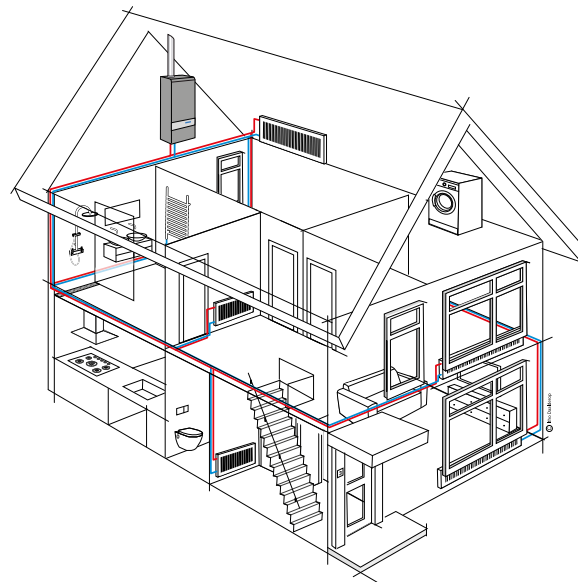

Verwarmingssystemen

HR cv-ketel Base Cube Duo

- Zeer zuinige comfortketel
- Aansluiten tweede cv-zone mogelijk
- Royaal warm water tot 16 liter per minuut volcontinu
- Geschikt voor hybride installaties
- Zeer hoog tapwaterrendement
- Intelligente comfortregeling

HR cv-ketel Base Cube

HP ready

- Zeer zuinige comfortketel
- Geschikt voor hybride installaties
- Royaal warm water tot 16 liter per minuut volcontinu
- Zeer hoog tapwaterrendement
- Intelligente comfortregeling

€ 1.500,- subsidie
HP (Cool) Cube

Lucht/water warmtepomp HP (Cool) Cube

- Topkoeling mogelijk
- Aanzienlijk besparen op uw gasverbruik
- Bekende en beproefde componenten
- Hoog installatie- en gebruiksgemak
- Besparing tot wel 80% op het gasverbruik