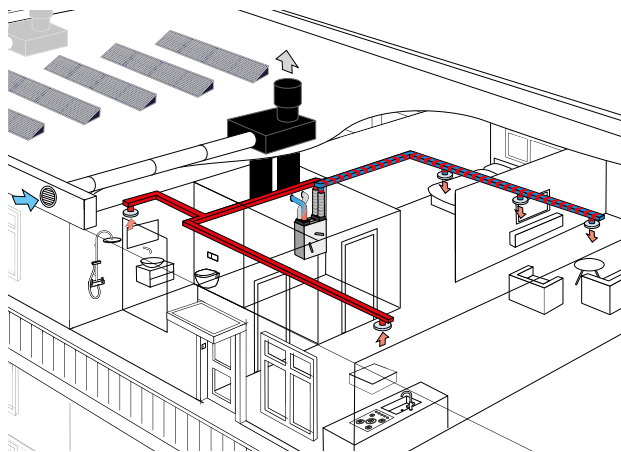

HRU ECO 200

- Ventilatie met warmteterugwinning
- Capaciteit 200 m³/h, rendement 91%
- Compacte WTW-unit eenvoudig te installeren
- Eenvoudig uit te breiden met meerdere sensoren en/of bedieningen