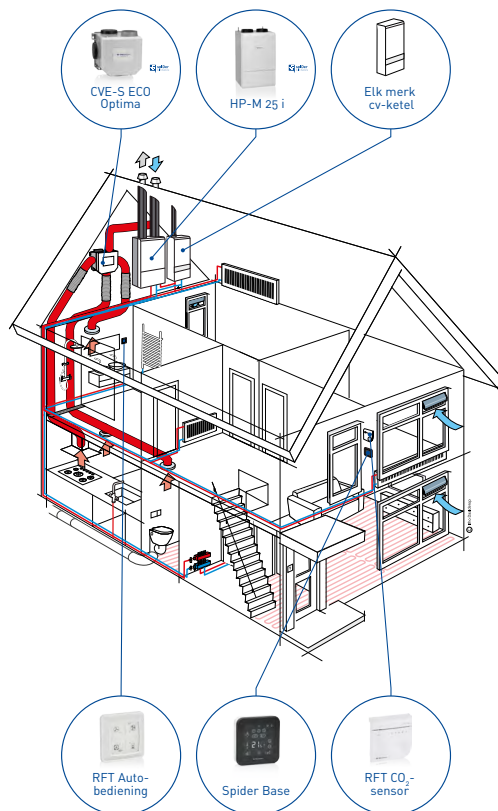

Hybride oplossing laagbouw

Lucht/water warmtepomp HP-M 25 i

- Werkt met elk merk/type cv-ketel en bestaande radiatoren samen
- 7 jaar garantie
- Benut buitenlucht én ventilatielucht
- Inclusief Spider Klimaatthermostaat
- Eenvoudige installatie; geen buitendeel/F-gas handelingen

Optima met CVE-S ECO

- Vraaggestuurde ventilatie op basis van één CO₂-sensor
- Toepasbaar in elke situatie (plug&play installatie)
- Verbruikt tot 83% minder energie dan ventilatoren met wisselstroom
- Standaard geïntegreerde vochtsensor