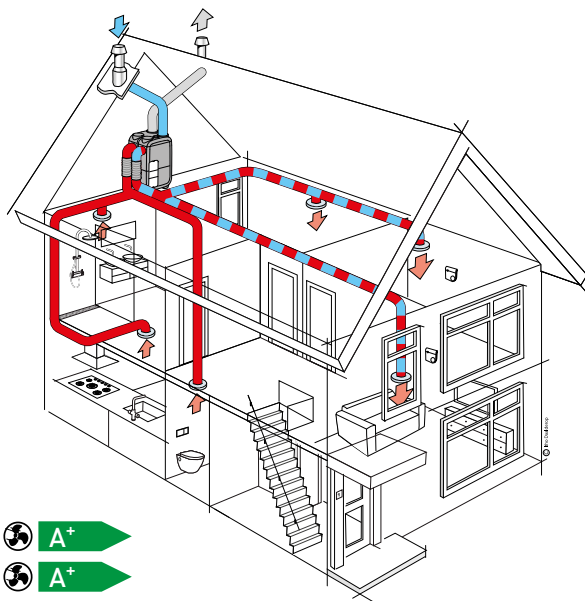

HRU 400

- Ventilatie met warmteterugwinning
- Capaciteit 400 m³/h, rendement 95,5%
- Unieke plaatsingsmogelijkheid direct op de grond
- Eén model voor hoog- en laagbouw, links en rechts toepasbaar
- Inregelen en bediening via app