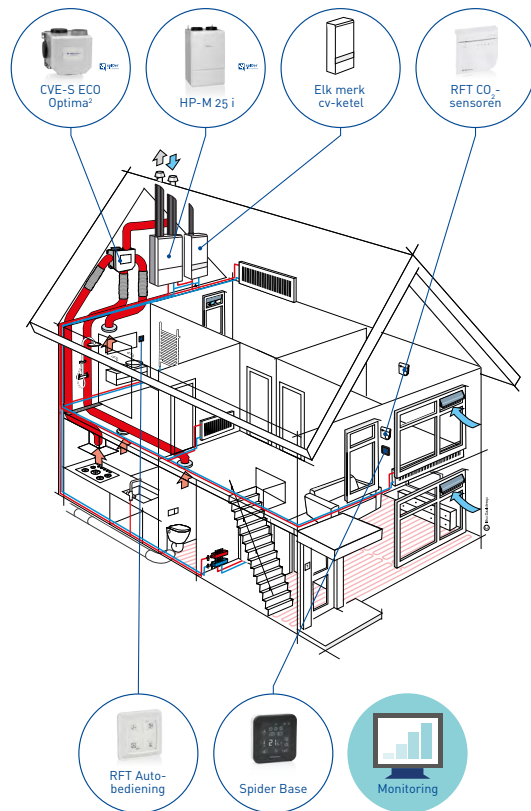

Hybride oplossing laagbouw

Lucht/water warmtepomp HP-M 25 i

- Werkt met elk merk/type cv-ketel en bestaande radiatoren samen
- 7 jaar garantie
- Benut buitenlucht én ventilatielucht
- Inclusief Spider Klimaathermostaat
- Eenvoudige installatie; geen buitendeel/F-gas handelingen

Optima² met CVE-S ECO

- Vraaggestuurde ventilatie o.b.v. twee CO₂-sensoren
- Toepasbaar in elke situatie (plug&play installatie)
- Verbruikt tot 83% minder energie dan ventilatoren met wisselstroom
- Standaard geïntegreerde vochtsensor